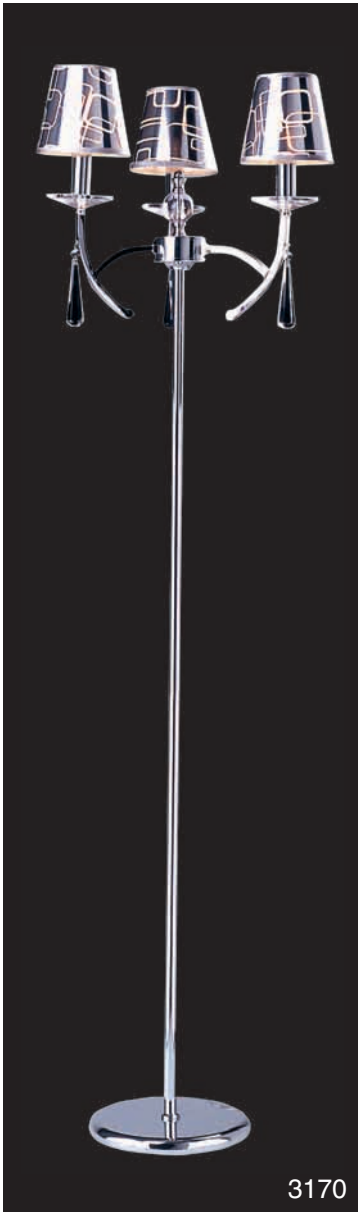

Cikkszám - Item#	Foglalat - Base	Méretetek - Dimensions
3064	E14	590x770 mm
3071	E14	580x650 mm
3088	E14	400x140 mm
3095	E14	400x370 mm
3101	E14	440x150 mm
3118	E14	1610x510 mm

Cikkszám - Item#	Foglalat - Base	Méretek - Dimensions
3125	E14	620x790 mm
3132	E14	610x670 mm
3149	E14	400x140 mm
3156	E14	400x360 mm
3163	E14	420x200 mm
3170	E14	1650x500 mm